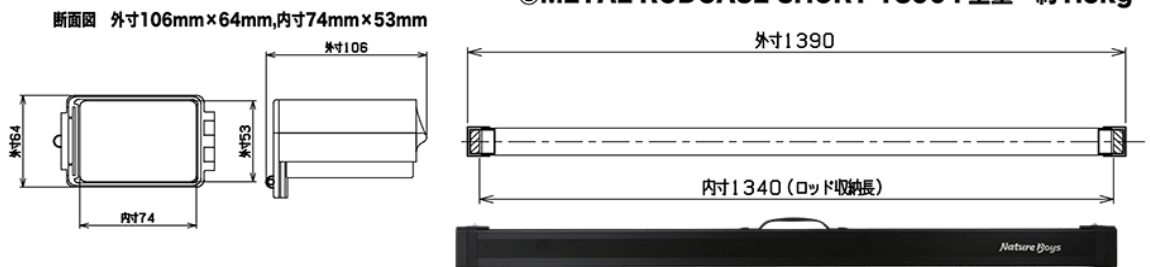

④ METAL RODCASEセミオーダー(1980mm~2670mm)

基準長さ(内寸) (ロッド長)	ロッド収納長(内寸)						
	延長寸法						
1,980mm	10mm延長×50円 (延長は10mm単位となります。)						
¥12,800	1,990mm	~	2,190mm	2,200mm	2,210mm	~	2,670mm
ご注文内容		¥13,000		¥13,050	¥13,100	~	¥15,400

貴店名	帳合先

仕様図は別紙参照

METAL ROD CASE

ネイチャーボーイズメタルロッドケース

①METAL RODCASE LONG 2030 : 重量 約2.0kg

②METAL RODCASE REGULAR 1864 AIRPORTABLE(2017.08.JAL規定調べ) : 重量 約1.9kg

③METAL RODCASE SHORT 1390 : 重量 約1.5kg

④METAL RODCASE SEMIORDER