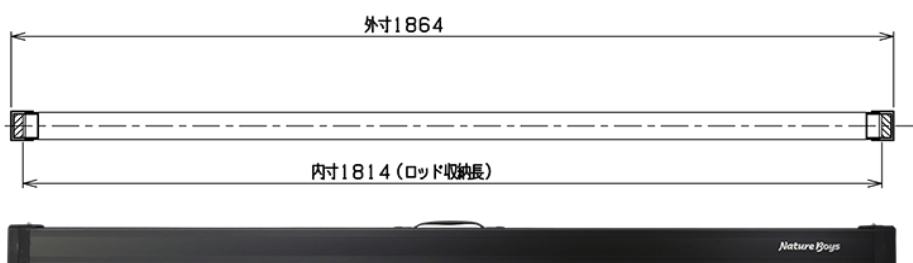

貴店名	帳合先

仕様図は別紙参照

METAL ROD CASE

ネイチャーボーイズメタルロッドケース

①METAL RODCASE LONG 2030 : 重量 約2.0kg

②METAL RODCASE REGULAR 1864 AIRPORTABLE(2017.08.JAL規定調べ) : 重量 約1.9kg

③METAL RODCASE SHORT 1390 : 重量 約1.5kg

④METAL RODCASE SEMIORDER