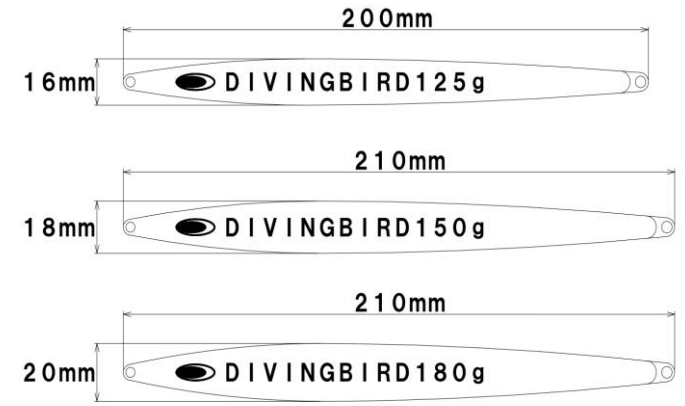

NEW

Diving Bird

キレのあるスライドからの急降下。
高速沈下系リアヘビーロングジグ

潮流を切り裂き一気に沈下しヒットレンジへ到達。
キレのある横スライドで寄せてからの急降下。リアクションバイトを誘発。特にサクラマスの本能を刺激させる。
引き抵抗はとて軽く、海鳥が旋回してから急降下し捕食する様なスライド&フォールアクションは、正にダイビングバードの名の如し。

対象魚 サクラマス

4:6

- 後方重心 ● 左右非対称
- 前後交互アイ(目)

重心前後比 4:6

納期	サイズ(L/W)	小売価格 (税抜き)		ブルーピンク ブルーグロー(01K)	タイガー(02K)	UVカクチ改(03K)	グローヘッド改(04K)	ブルーグローヘッド改 (05K)	ナクイグロー (06K)	ブラックナクイグロー (07K)	レモンチャート グローベリ(08K)	シュリンプ&スクイット (09K)	ブルーピンク UVグロー(10K)
2 月下旬	125g (200/16)	¥2,600	ご注文数										
			品番	DB1125-01K	DB1125-02K	DB1125-03K	DB1125-04K	DB1125-05K	DB1125-06K	DB1125-07K	DB1125-08K	DB1125-09K	DB1125-10K
			JANコード	4570123530198	4570123530204	4570123530211	4570123530228	4570123530235	4570123530242	4570123530259	4570123530266	4570123530273	4570123530280
1 月下旬	150g (210/18)	¥2,800	ご注文数										
			品番	DB1150-01K	DB1150-02K	DB1150-03K	DB1150-04K	DB1150-05K	DB1150-06K	DB1150-07K	DB1150-08K	DB1150-09K	DB1150-10K
			JANコード	4570123530297	4570123530303	4570123530310	4570123530327	4570123530334	4570123530341	4570123530358	4570123530365	4570123530372	4570123530389
1 2 月下旬	180g (210/20)	¥3,000	ご注文数										
			品番	DB1180-01K	DB1180-02K	DB1180-03K	DB1180-04K	DB1180-05K	DB1180-06K	DB1180-07K	DB1180-08K	DB1180-09K	DB1180-10K
			JANコード	4570123530396	4570123530402	4570123530419	4570123530426	4570123530433	4570123530440	4570123530457	4570123530464	4570123530471	4570123530488