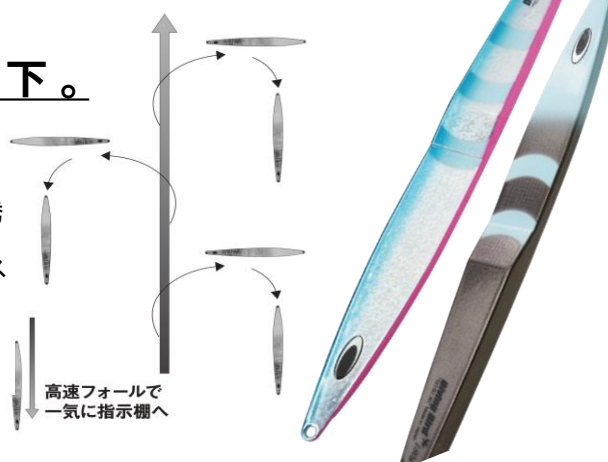

NEW

Diving Bird

キレのあるスライドからの急降下。
高速沈下系リアヘビーロングジグ

潮流を切り裂き一気に沈下しヒットレンジへ到達。
キレのある横スライドで寄せてからの急降下。リアクションバイトを誘発。特にサクラマスの本能を刺激させる。
引き抵抗はとて軽く、海鳥が旋回してから急降下し捕食する様なスライド&フォールアクションは、正にダイビングバードの名の如し。

対象魚 サクラマス

4:6

- 後方重心 ● 左右非対称
- 前後交互アイ(目)

重心前後比 4:6

納期	サイズ(L/W)	小売価格 (税抜き)		ブルーピンク ブルーグロー(01K)	タイガー(02K)	UVカクチ改(03K)	グローヘッド改(04K)	ブルーグローヘッド改 (05K)	ナクイグロー (06K)	ブラックナクイグロー (07K)	レモンチャート グローベリ(08K)	シュリンプ&スクイット (09K)	ブルーピンク UVグロー(10K)
2 月下旬	125g (200/16)	¥2,600	ご注文数										
			品番	DB1125-01K	DB1125-02K	DB1125-03K	DB1125-04K	DB1125-05K	DB1125-06K	DB1125-07K	DB1125-08K	DB1125-09K	DB1125-10K
			JANコード	4570123530198	4570123530204	4570123530211	4570123530228	4570123530235	4570123530242	4570123530259	4570123530266	4570123530273	4570123530280
1 月下旬	150g (210/18)	¥2,800	ご注文数										
			品番	DB1150-01K	DB1150-02K	DB1150-03K	DB1150-04K	DB1150-05K	DB1150-06K	DB1150-07K	DB1150-08K	DB1150-09K	DB1150-10K
			JANコード	4570123530297	4570123530303	4570123530310	4570123530327	4570123530334	4570123530341	4570123530358	4570123530365	4570123530372	4570123530389
1 2 月下旬	180g (210/20)	¥3,000	ご注文数										
			品番	DB1180-01K	DB1180-02K	DB1180-03K	DB1180-04K	DB1180-05K	DB1180-06K	DB1180-07K	DB1180-08K	DB1180-09K	DB1180-10K
			JANコード	4570123530396	4570123530402	4570123530419	4570123530426	4570123530433	4570123530440	4570123530457	4570123530464	4570123530471	4570123530488